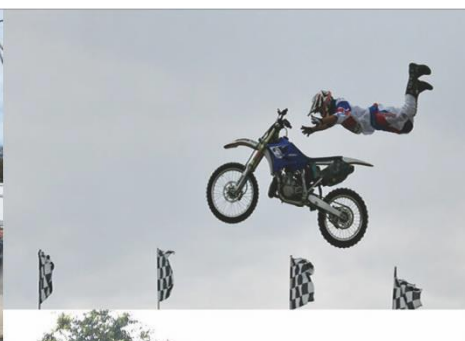

Service Commercial MSC
06. 76. 86.99.31.
commercial.motorshow@orange.fr

PRIX DES PLACES pour votre CE: 11 €